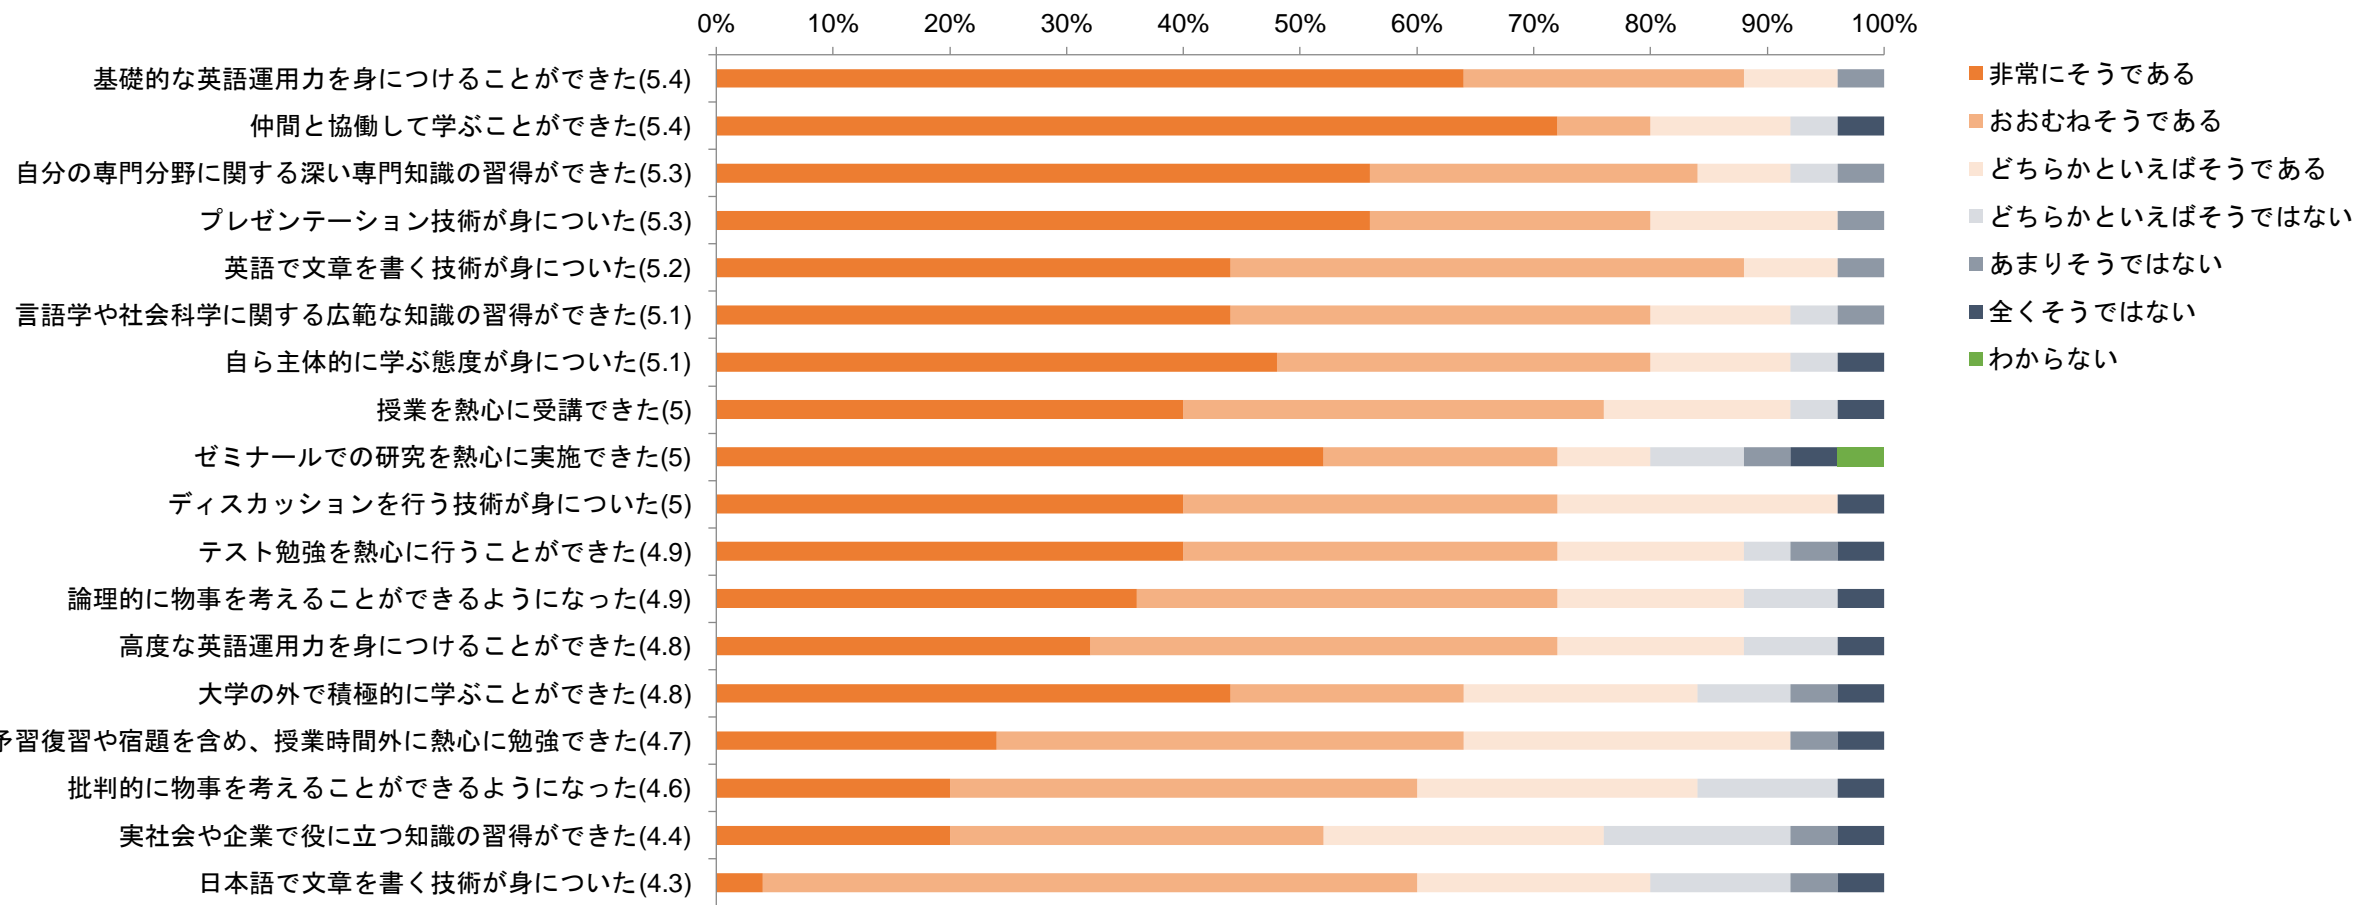

英語コミュニケーション課程第13期生卒業時アンケート結果

アンケート実施日：2021年1月13日～2月14日

有効回答者数： 25 人

Q1.本学部に対する印象について

(括弧内は平均値 最大6ポイント～最小1ポイント)

Q2.本学部での学びについて

Q3.ディプロマ・ポリシーについて

国際ビジネス課程第13期生卒業時アンケート結果

アンケート実施日：2021年1月13日～2月14日

有効回答者数： 36 人

Q1.本学部に対する印象について

(括弧内は平均値 最大6ポイント～最小1ポイント)

Q2.本学部での学びについて

Q3.ディプロマ・ポリシーについて