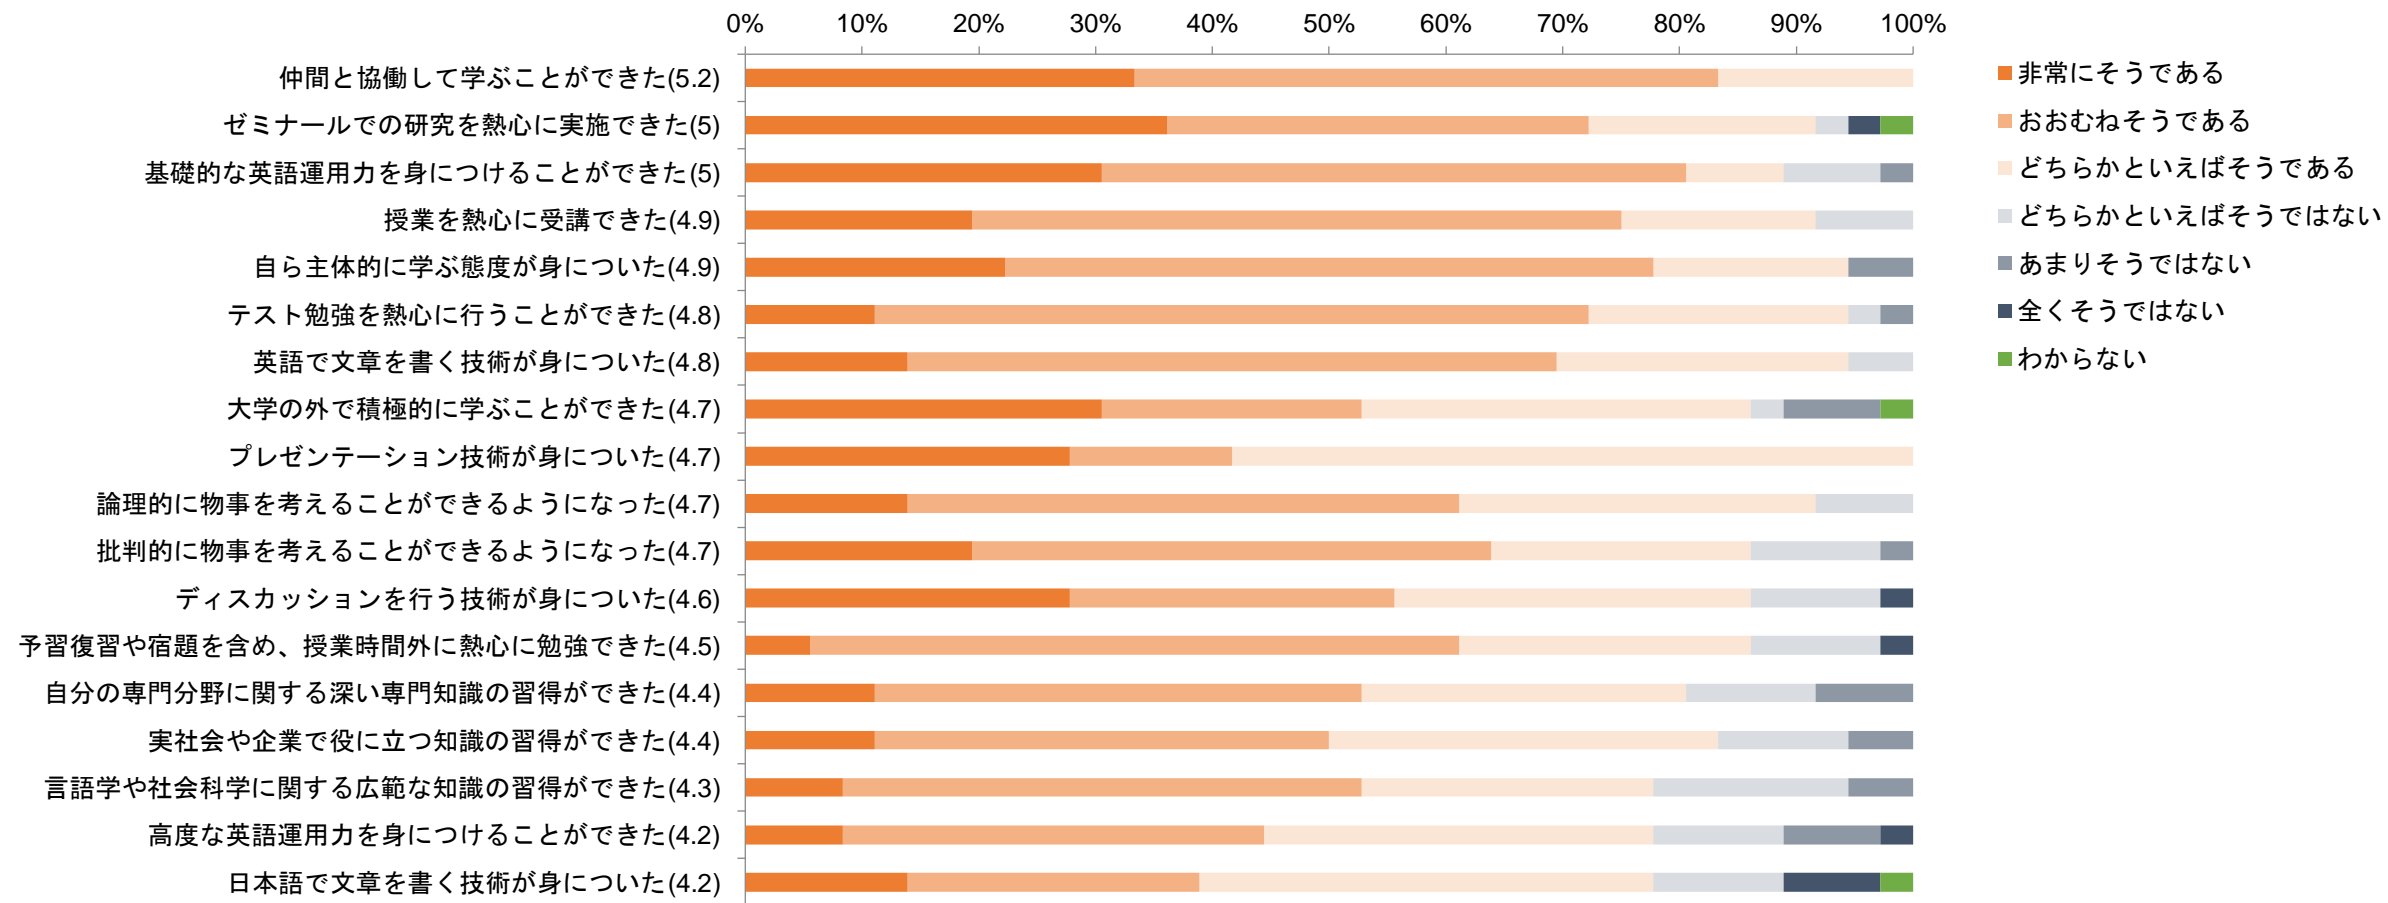

アンケート実施日：2021年1月13日～2月14日

有効回答者数： 36 人

Q1.本学部に対する印象について

(括弧内は平均値 最大6ポイント～最小1ポイント)

Q2.本学部での学びについて

Q3.ディプロマ・ポリシーについて